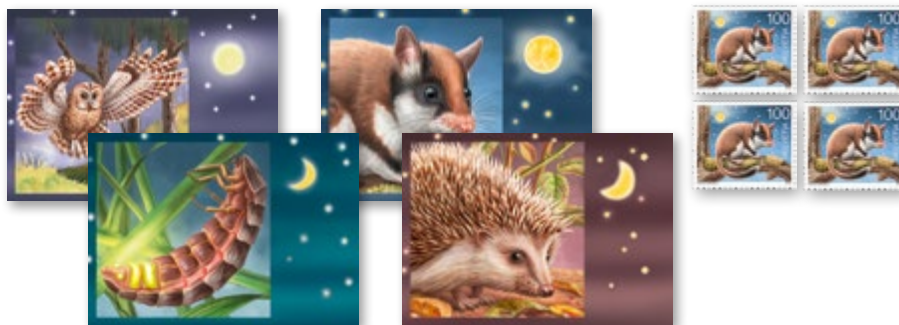

Wenn wir Menschen dem Schlaf der Gerechten frönen, geht bei vier tierischen Freunden erst so richtig die Post ab: Sie, die kaum jemand von uns zu Gesicht bekommt, zieren die Serie «nachtaktive Tiere».

CHF 6.15

Ansichtskarten mit Briefmarken

Set mit 4 Ansichtskarten A6 mit den Sujets «Waldkauz», «Gartenschläfer», «Grosses Glühwürmchen» und «Igel» sowie 4 Sondermarken «Gartenschläfer» zu CHF 1.00 (nicht geklebt)
A100 911 nur ★